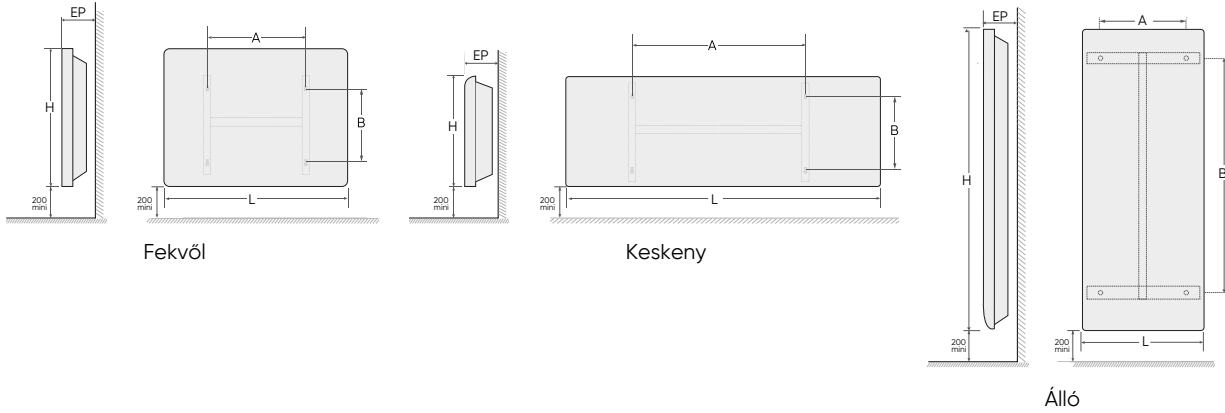

+ design

- Ívelt előlső rész
- Vékony termék (115 mm a vízszintes modell)
- Különböző teljesítménykategóriák minden szobamérethez: 750 W-tól 2000 W-ig
- 3 kivitel:

Fekvő

Álló

Keskeny

- Álló modell: a levegő kivezetése felül
- Elérhető színek :

Felszerelés

Teljesítmény kategóriák és beépítési méretek

Classe II - □ - 230 V - IP 24

Modell	Teljesítmény (Watts)	Szélesség x Magasság x Mélység (mm)	Konzol A (mm)	Konzol B (mm)	Súly (Kg)	Rendelési szám	Ár (Ft)
Fekvő	750	452 x 600 x 115	235	341	11	529914	Árlista alapján
	1000	600 x 600 x 115	383	341	15,5	529916	Árlista alapján
	1250	748 x 600 x 115	531	341	19,6	529917	Árlista alapján
	1500	896 x 600 x 115	679	341	21	529918	Árlista alapján
	2000	1118 x 600 x 115	901	341	29,2	529919	Árlista alapján
Álló	1000	450 x 1333 x 123	978,5	24	24	529911	Árlista alapján
	1500	450 x 1333 x 123	978,5	24	24	529912	Árlista alapján
	2000	450 x 1555 x 123	978,5	30	30	529913	Árlista alapján
Keskeny	750	880 x 300 x 120	118	13,3	13,3	529921	Árlista alapján
	1000	1030 x 300 x 120	118	15	15	529922	Árlista alapján
	1500	1320 x 300 x 120	118	17,8	17,8	529923	Árlista alapján