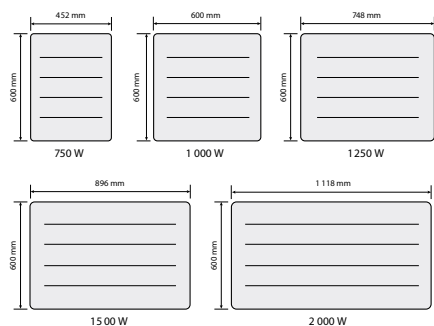

Rendelkezésre álló modellek, és teljesítmények

Fekvő