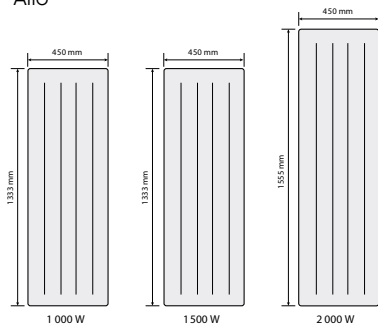

+ design

- Ívelt előlső rész
- Vékony termék (115 mm a vízszintes modell)
- Különböző teljesítménykategóriák minden szobamérethez: 750 W-tól 2000 W-ig
- 3 kivitel:

Fekvő

Álló

Keskeny

- Álló modell: a levegő kivezetése felül
- Elérhető színek :

Felszerelés

Teljesítmény kategóriák és beépítési méretek

Classe II - □ - 230 V - IP 24

Modell	Teljesítmény (Watts)	Szélesség x Magasság x Mélység (mm)	Konzol A (mm)	Konzol B (mm)	Súly (Kg)	Rendelési szám	Ár (Ft)
Fekvő	750	452 x 600 x 115	235	341	11	529914	Árlista alapján
	1000	600 x 600 x 115	383	341	15,5	529916	Árlista alapján
	1250	748 x 600 x 115	531	341	19,6	529917	Árlista alapján
	1500	896 x 600 x 115	679	341	21	529918	Árlista alapján
	2000	1118 x 600 x 115	901	341	29,2	529919	Árlista alapján
Álló	1000	450 x 1333 x 123	978,5	24	24	529911	Árlista alapján
	1500	450 x 1333 x 123	978,5	24	24	529912	Árlista alapján
	2000	450 x 1555 x 123	978,5	30	30	529913	Árlista alapján
Keskeny	750	880 x 300 x 120	118	13,3	13,3	529921	Árlista alapján
	1000	1030 x 300 x 120	118	15	15	529922	Árlista alapján
	1500	1320 x 300 x 120	118	17,8	17,8	529923	Árlista alapján