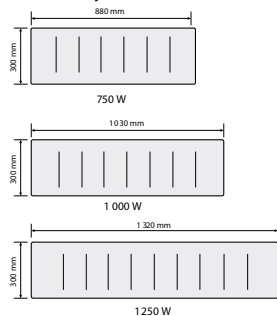

Nirvana Neo

Rendelkezésre álló modellek, és teljesítmények

Fekvő

Keskeny

Álló