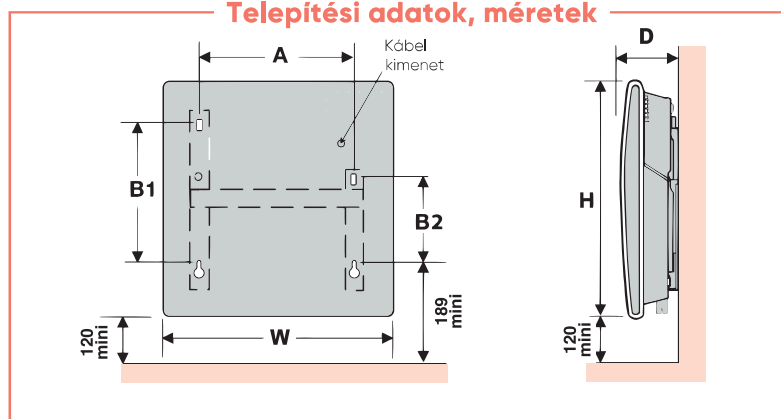

Telepítési adatok, méretek

EASY PROG

- Manual mód: Lehetővé teszi, hogy a hőfokot Ön állítsa be, egészen 30°C-ig.
- Prog mód: Lehetősége van arra, hogy a készülékét az Ön életciklusának megfelelően programozza. A hét minden napján három különböző intervallumban programozhatja a készülékét az életritmusához igazítva azt.

*Összehasonlítva egy mechanikus konvektorral. ** Csak a Solius Wi-Fi esetén érhető el