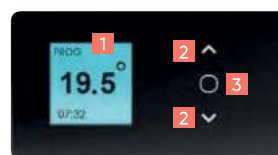

- 1 Hőmérséklet és aktív üzemmód kijelzése (Manual/Prog/Auto)
- 2 Navigáló gombok
- 3 Menü elérése / jóváhagyás

Teljesítmény (W)	Méretek (mm)						NETTÓ SÚLY (kg)
	SZÉLESSÉG(W)	MAGASSÁG (H)	MÉLYSÉG (D)	A	B1	B2	
750	527	477	129	269	256	158	5.2
1000	601	477	129	343	256	158	5.8
1500	823	477	129	565	256	158	7.8
2000	1045	477	129	787	256	158	9.2

CE Classe II IP 24