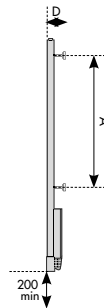

# Doris

Elektromos fürdőszobai radiátor termosztáttal

- 1 Törülköző-szárító
- 2 Vezérlőpanel
- 3 Túlfűtés elleni védelem
- 4 Fűtőelem
- 5 Szobahőmérséklet-érzékelő
- 6 Téli/nyári mód váltó, fűtőbetét ki-/bekapcsoló\*
- 7 Fűtőbetét visszajelző lámpa
- 8 Hővezető folyadék
- 9 Hosszirányú fűtőcsövek

\*fűtésrendszerre köthető változatnál

Extra fűtés ventilátorral

Elektronikus termosztát

- 1 Hőmérséklet-állító gomb fagyvédő állással, komfortjelöléssel és fűtés visszajelzővel
- 2 Ki-/Bekapcsoló
- 3 Turbó mód kapcsoló
- 4 Turbó mód időkapcsolója (15 perc, 30 perc, 1 óra, 2 óra)

Típus	Teljesítmény	Szélesség (W)	Magasság (H)	Mélység (D)	Radiátor teljesítmény*	A	B	Tömeg
Doris Classic	500 W	55 cm	81,5 cm	10,5 cm	-	65,6 cm	40 cm	15 kg
	750 W	55 cm	122,5 cm	10,5 cm	-	106,6 cm	40 cm	21 kg
	1000 W	55 cm	174,9 cm	10,5 cm	-	159,9 cm	40 cm	30 kg
Doris ventilátorral	500 + 1000 W	55 cm	82,9 cm	15 cm	-	45,1 cm	38,6 cm	17 kg
	750 + 1000 W	55 cm	123,9 cm	15 cm	-	86,1 cm	38,6 cm	26 kg
	1000 + 1000 W	55 cm	177,2 cm	15 cm	-	139,4 cm	38,6 cm	32 kg
Fűtésrendszerre köthető Doris ventilátorral	500 + 1000 W	55 cm	82,9 cm	15 cm	367 W	45,1 cm	38,6 cm	12,5 kg
	750 + 1000 W	55 cm	123,9 cm	15 cm	571 W	86,1 cm	38,6 cm	17 kg
	1000 + 1000 W	55 cm	177,2 cm	15 cm	876 W	139,4 cm	38,6 cm	23 kg