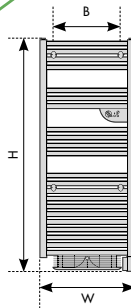

# Doris

Elektromos fürdőszobai radiátor termosztáttal

- 1 Törülköző-szárító
- 2 Vezérlőpanel
- 3 Túlfűtés elleni védelem
- 4 Fűtőelem
- 5 Szobahőmérséklet-érzékelő
- 6 Téli/nyári mód váltó, fűtőbetét ki-/bekapcsoló\*
- 7 Fűtőbetét visszajelző lámpa
- 8 Hővezető folyadék
- 9 Hosszirányú fűtőcsövek

\*fűtésrendszerre köthető változatnál

Extra fűtés ventilátorral

Elektronikus termosztát

- 1 Hőmérséklet-állító gomb fagyvédő állással, komfortjelöléssel és fűtés visszajelzővel
- 2 Ki-/Bekapcsoló
- 3 Turbó mód kapcsoló
- 4 Turbó mód időkapcsolója (15 perc, 30 perc, 1 óra, 2 óra)

Típus	Teljesítmény	Szélesség (W)	Magasság (H)	Mélység (D)	Radiátor teljesítmény*	A	B	Tömeg
Doris Classic	500 W	55 cm	81,5 cm	10,5 cm	-	65,6 cm	40 cm	15 kg
	750 W	55 cm	122,5 cm	10,5 cm	-	106,6 cm	40 cm	21 kg
	1000 W	55 cm	174,9 cm	10,5 cm	-	159,9 cm	40 cm	30 kg
Doris ventilátorral	500 + 1000 W	55 cm	82,9 cm	15 cm	-	45,1 cm	38,6 cm	17 kg
	750 + 1000 W	55 cm	123,9 cm	15 cm	-	86,1 cm	38,6 cm	26 kg
	1000 + 1000 W	55 cm	177,2 cm	15 cm	-	139,4 cm	38,6 cm	32 kg
Fűtésrendszerre köthető Doris ventilátorral	500 + 1000 W	55 cm	82,9 cm	15 cm	367 W	45,1 cm	38,6 cm	12,5 kg
	750 + 1000 W	55 cm	123,9 cm	15 cm	571 W	86,1 cm	38,6 cm	17 kg
	1000 + 1000 W	55 cm	177,2 cm	15 cm	876 W	139,4 cm	38,6 cm	23 kg