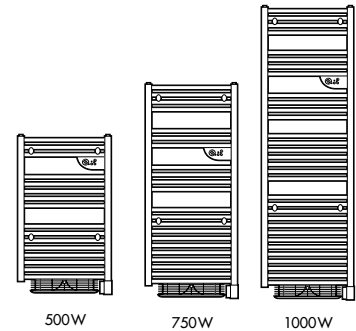

Elektronikus termosztát

- 1 Hőmérséklet-állító gomb fagyvédő állással, komfortjelöléssel és fűtés visszajelzővel
- 2 Ki-/Bekapcsoló
- 3 Turbó mód kapcsoló
- 4 Turbó mód időkapcsolója (15 perc, 30 perc, 1 óra, 2 óra)

Típus	Teljesítmény	Szélesség (W)	Magasság (H)	Mélység (D)	Radiátor teljesítmény*	A	B	Tömeg
Doris Classic	500 W	55 cm	81,5 cm	10,5 cm	-	65,6 cm	40 cm	15 kg
	750 W	55 cm	122,5 cm	10,5 cm	-	106,6 cm	40 cm	21 kg
	1000 W	55 cm	174,9 cm	10,5 cm	-	159,9 cm	40 cm	30 kg
Doris ventilátorral	500 + 1000 W	55 cm	82,9 cm	15 cm	-	45,1 cm	38,6 cm	17 kg
	750 + 1000 W	55 cm	123,9 cm	15 cm	-	86,1 cm	38,6 cm	26 kg
	1000 + 1000 W	55 cm	177,2 cm	15 cm	-	139,4 cm	38,6 cm	32 kg
Fűtésrendszerre köthető Doris ventilátorral	500 + 1000 W	55 cm	82,9 cm	15 cm	367 W	45,1 cm	38,6 cm	12,5 kg
	750 + 1000 W	55 cm	123,9 cm	15 cm	571 W	86,1 cm	38,6 cm	17 kg
	1000 + 1000 W	55 cm	177,2 cm	15 cm	876 W	139,4 cm	38,6 cm	23 kg

*Meleg vizes fűtésrendszerre kötött radiátor, Δt 50°C